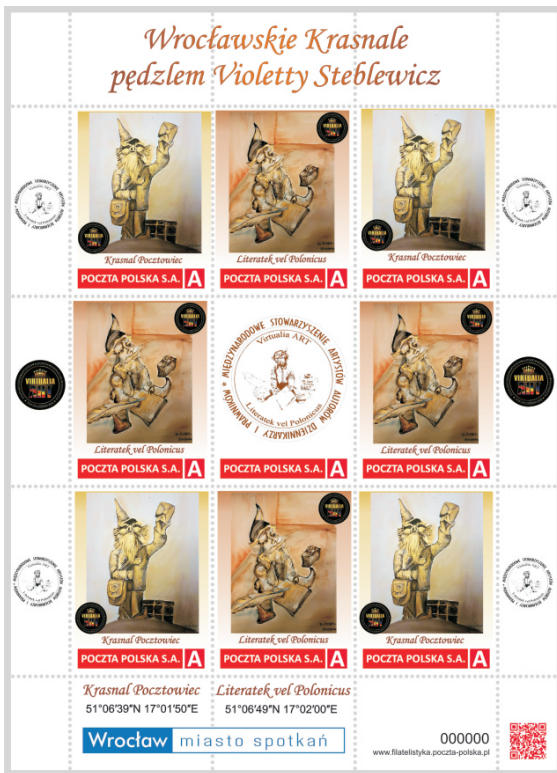

# Wydawnictwa Wrocławskie Krasnale

Karta okolicznościowa nr 11/Wrocław „Krasnal Literatek vel Polonicus”:

Karta okolicznościowa nr 12/Wrocław „Krasnal Pocztowiec”:

Datowniki stałe ozdobne ze zmienną data „Filatelistyka to moje hobby” z Krasnałem Pocztowcem:

MójZNAZCZEK wzór nr 1:

MójZNAZCZEK wzór nr 2:

MójZNAZCZEK wzór nr 3: