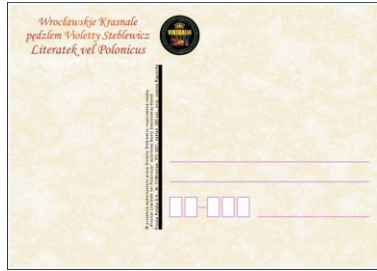

# Wydawnictwa Wrocławskie Krasnale

Karta okolicznościowa nr 11/Wrocław „Krasnal Literatek vel Polonicus”:

Karta okolicznościowa nr 12/Wrocław „Krasnal Pocztowiec”:

Datowniki stałe ozdobne ze zmienną data „Filatelistyka to moje hobby” z Krasnałem Pocztowcem:

MójZNAZCZEK wzór nr 1:

MójZNAZCZEK wzór nr 2:

MójZNAZCZEK wzór nr 3: