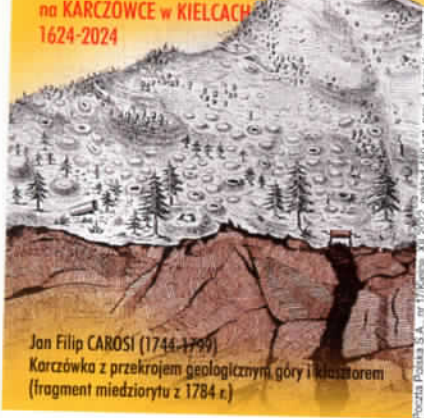

9.12.2022 DZIEŃ PATRONA POCZTY I FILATELISTÓW
SW. GABRIELA ARCHANIOŁA

„Świeca, aby oświecać
innych, powinna się spalać.”
św. Karol Boromeusz (1538-1584)

400 lat KOŚCIOŁA
pw. św. KAROLA BOROMEUSZA
na KARCZÓWCE w KIELCACH
1624-2024

POCZTA POLSKA S.A.

50. rocznica ogłoszenia patronem
DZIEŃ PATRONA POCZTY I FILATELISTÓW
SW. GABRIELA ARCHANIOŁA

Jan Filip CAROSI (1744-1799)
Karczówka z przekrojem geologicznym, góry i klasztorem
(fragment miedziorytu z 1784 r.)